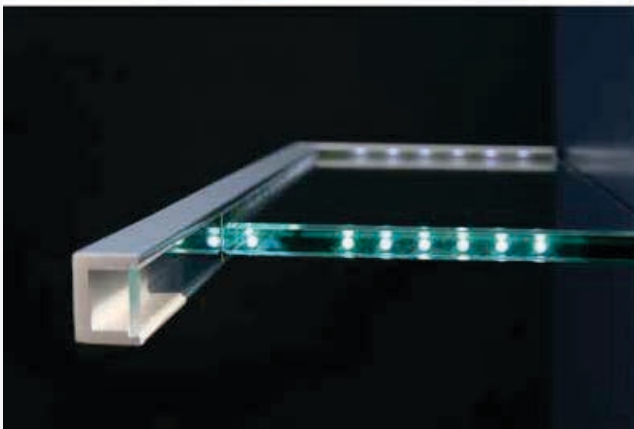

PDS END CAPS / TAPAS FINALES PDS

0960

0961

45 END CAPS / TAPAS FINALES 45

0959

1451

PDS (MDF)